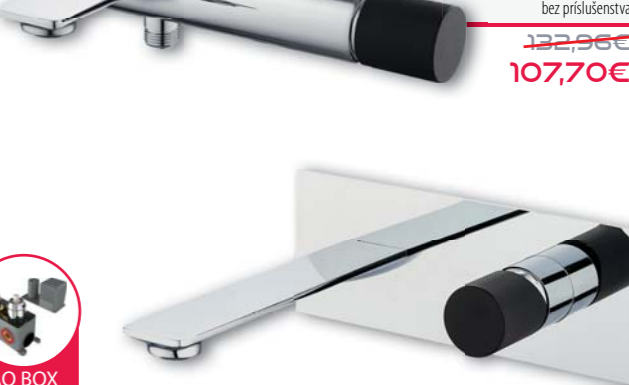

AQ BOX
PLTBC167CD
Sprchová, podmietská pre 3 odberné miesta
~~123,60€~~
100,20€