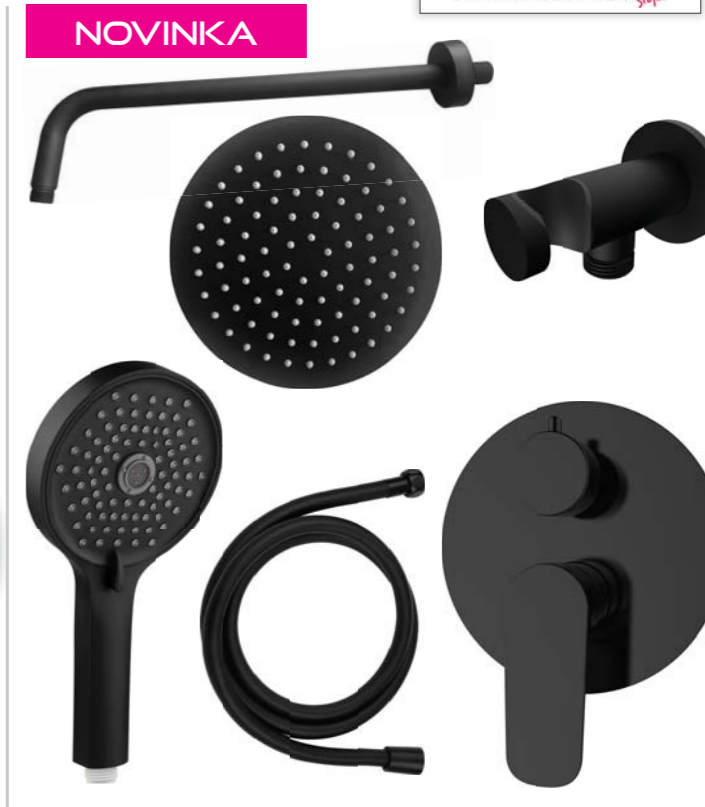

CINQUE SET
CNQ 166 AQ-B SET 2
Podomietkový sprchový set
~~215,76€~~
174,80€

Podomietková batéria **CINQUE, 2-odberné miesta**
AQ BOX
Sprchové rameno, dĺžka 40cm, **CINQUE**
Sprchová hlavica štvorcová, rozmer 250x250mm, **RALF**
Stenová prípojka na sprchu k podomietkovej batérii, **CUBE**
Sprchová hadica, kovová s otočnou koncovkou, 150 cm, chróm
Ručná sprcha 1-položová, **SQUARE**

SPRCHOVÉ SETY

AQUARISTO
SANITARY EQUIPMENT

NOVINKA

DAKOTA SET
DAK 166 AQ-B SET 2
Podomietkový sprchový set
~~201,84€~~
163,50€

Podomietková batéria **AQUARISTO STYLE DAKOTA, 2-odberné miesta**
AQ BOX
Sprchové rameno, dĺžka 40cm
Sprchová hlavica okrúhla, priemer 240mm, **PALM BEACH**
Stenová prípojka na sprchu k podomietkovej batérii s držiakom sprchy, **ASSO**
Sprchová hadica, kovová s otočnou koncovkou, 150 cm, chróm
Ručná sprcha 3-položová, **AIR R100**

DAKOTA BLACK SET
DAKB 166CD AQ-B SET
Podomietkový sprchový set
~~208,04€~~
169,40€

Podomietková batéria **DAKOTA MATT BLACK, 2-odberné miesta**
AQ BOX, s **keramickým prepínačom**
Sprchové rameno, dĺžka 40cm, **ROUND MATT BLACK**
Sprchová hlavica okrúhla, nerezová, priemer 200mm, **SUPERSLIM MATT BLACK**
Stenová prípojka na sprchu, s držiakom sprchy, **GLOBO MATT BLACK**
Sprchová hadica, plastová s otočnou koncovkou, 150 cm, matná čierna
Ručná sprcha 3-položová, matná čierna, **ISOLAZZ**

ALTEA SET
ALT 166 AQ-B SET
Podomietkový sprchový set
~~173,16€~~
140,30€

Podomietková batéria **AQUARISTO STYLE ALTEA, 2-odberné miesta**
AQ BOX
Sprchové rameno, dĺžka 40cm
Sprchová hlavica okrúhla, plastová, priemer 200mm, **THIN**
Stenová prípojka na sprchu k podomietkovej batérii s držiakom sprchy, **ASSO**
Sprchová hadica, kovová s otočnou koncovkou, 150 cm, chróm
Ručná sprcha 1-položová, **BARBY**